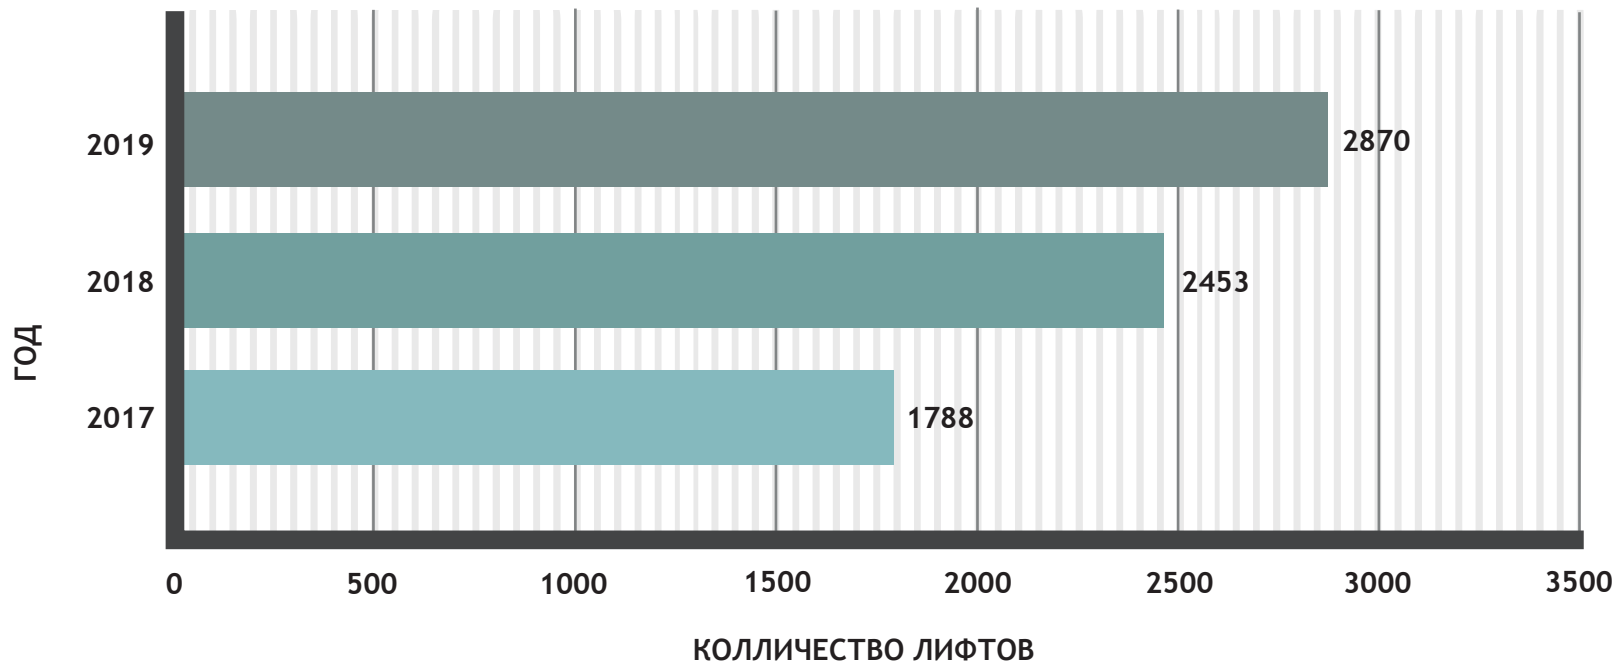

# ДИНАМИКА ПРОИЗВОДСТВА ЛИФТОВ В ПО НЛМ

Доля рынка - 7,2% поставки лифтового оборудования на 2019 г. на территории РФ